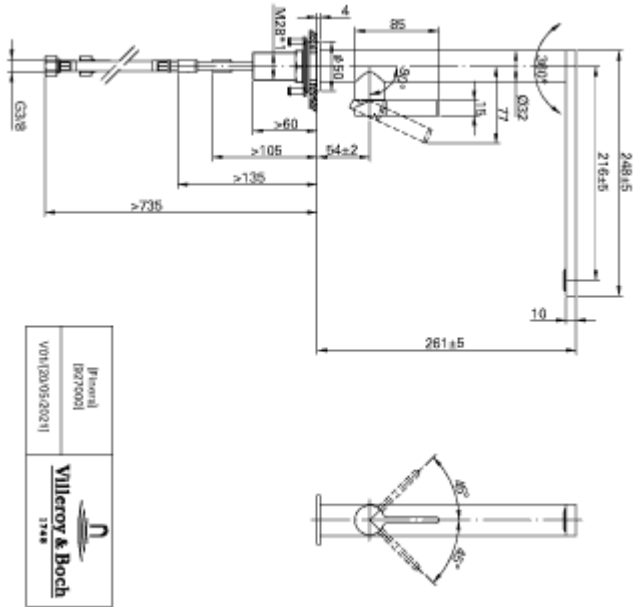

## PRODUKTINFORMATION

Artikeltitel	Villeroy & Boch Finera Küchenarmatur, aus Edelstahl, Bronze
Artikelnummer	92700004
Montage / Montagetyp	Standarmatur
Montage-Hinweise	Installationsabstand zur Wand beachten, da die Kalt- und Warmwasserregulierung jeweils um 45° in Richtung Küchenspüle und in Richtung Wand erfolgt
Lieferumfang	1 x Armatur , 1 x Anschlussschlauchset 1 x Befestigungssatz 1 x Montageanleitung 1 x Pflegehinweis
Länge in mm	248
Breite in mm	32
Höhe in mm	261
Kollektion	Finera
Produktbezeichnung	Küchenarmatur
Material	Edelstahl
Oberfläche	matt
Technische Informationen	Material: Edelstahl massiv,  Material Kartusche: Kunststoff, Keramikdichtscheiben   Schwenkbereich: 360°   Öffnungswinkel des Hebels: 25°   Installationsabstand zur Wand beachten, da die Kalt- und Warmwasserregulierung jeweils um 45° in Richtung Küchenspüle und in Richtung Wand erfolgt   Durchflussmenge: 10,5 l/Min   Flexible Anschlussschläuche, Länge 600 mm  Schwenkbarer Strahlregler
Auslauflänge in mm	216
Farbbezeichnung	Bronze
Niederdruck	Nein

# TECHNISCHE ZEICHNUNGEN

92700004

92700004